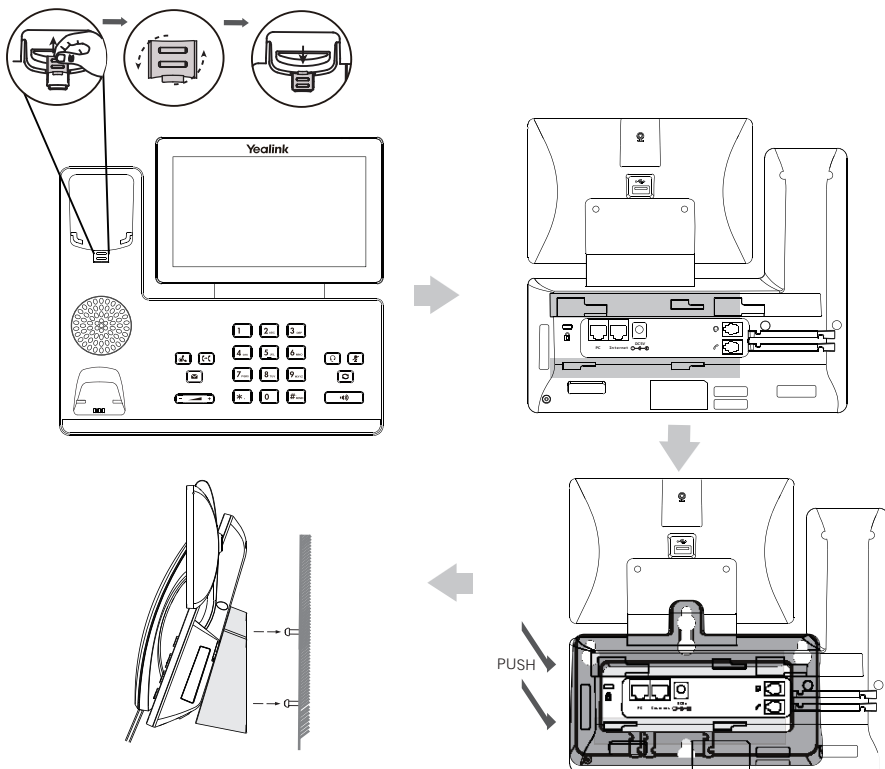

## SIP-T58W/SIP-T58W s kamerou

## SIP-T58W Pro/SIP-T58W Pro s kamerou

\* USB kamera Yealink CAM50 je standardní příslušenství pro SIP-T58W s kamerou / SIP-T58W Pro s kamerou.

Poznámka: Doporučujeme používat příslušenství dodávané nebo schválené společností Yealink. Neschválené příslušenství třetích stran může mít za následek snížení výkonu.

## Způsob montáže na stůl

## Způsob montáže na stěnu