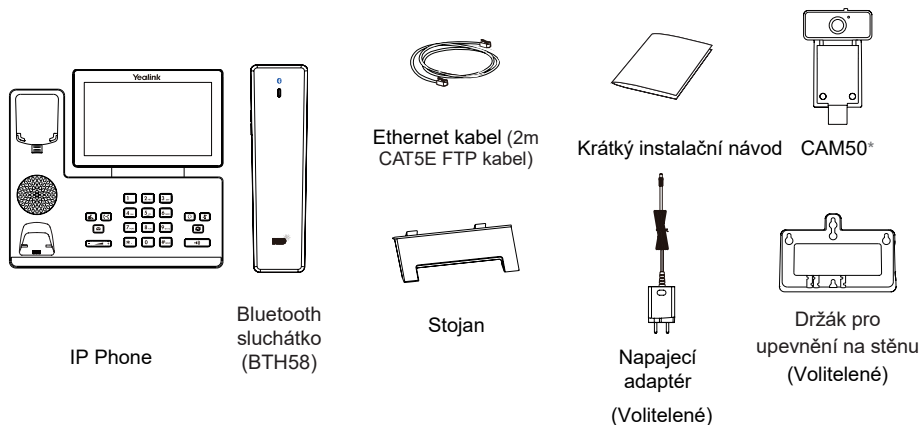

# Smart Business Phone

SIP-T58W & SIP-T58W s kamerou & SIP-T58W Pro & SIP-T58W Pro s kamerou

SIP-T58W Pro s kamerou

# Obsah balení

## SIP-T58W Pro/SIP-T58W Pro s kamerou

\* USB kamera Yealink CAM50 je standardní příslušenství pro SIP-T58W s kamerou / SIP-T58W Pro s kamerou.

Poznámka: Doporučujeme používat příslušenství dodávané nebo schválené společností Yealink. Neschválené příslušenství třetích stran může mít za následek snížení výkonu.

## Způsob montáže na stěnu