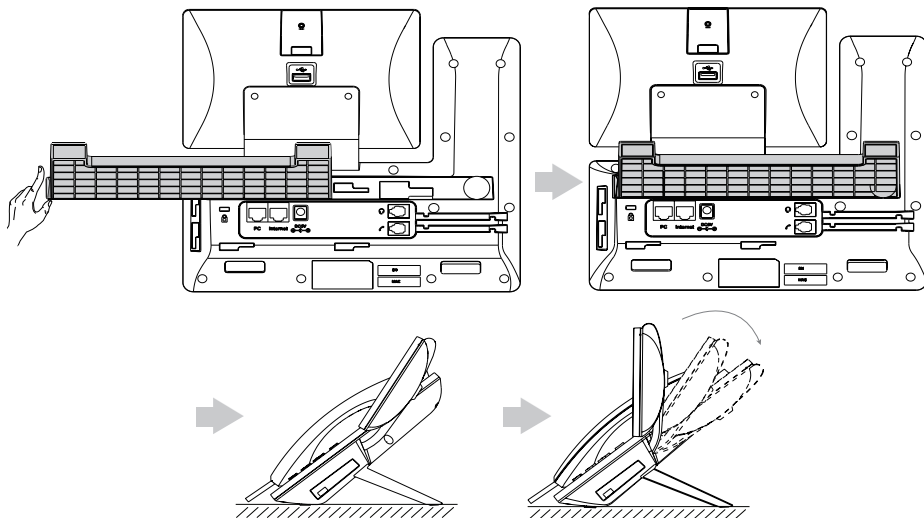

## SIP-T58W Pro/SIP-T58W Pro s kamerou

\* USB kamera Yealink CAM50 je standardní příslušenství pro SIP-T58W s kamerou / SIP-T58W Pro s kamerou.

Poznámka: Doporučujeme používat příslušenství dodávané nebo schválené společností Yealink. Neschválené příslušenství třetích stran může mít za následek snížení výkonu.

# Přípevnění stojanu

## Způsob montáže na stůl