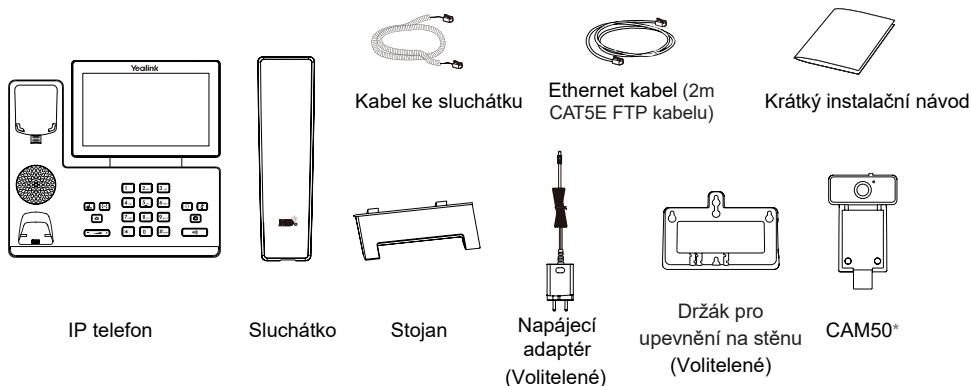

# Smart Business Phone

SIP-T58W & SIP-T58W s kamerou & SIP-T58W Pro & SIP-T58W Pro s kamerou

SIP-T58W Pro s kamerou

# Obsah balení

## SIP-T58W Pro/SIP-T58W Pro s kamerou

\* USB kamera Yealink CAM50 je standardní příslušenství pro SIP-T58W s kamerou / SIP-T58W Pro s kamerou.

Poznámka: Doporučujeme používat příslušenství dodávané nebo schválené společností Yealink. Neschválené příslušenství třetích stran může mít za následek snížení výkonu.