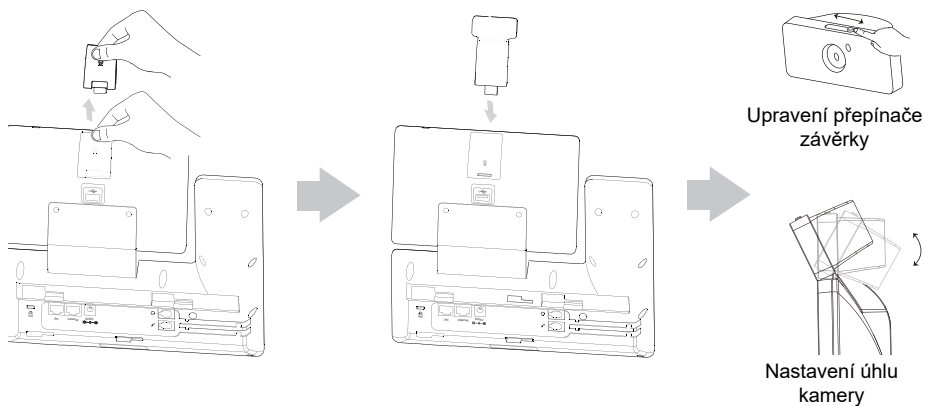

Zapojení kamery